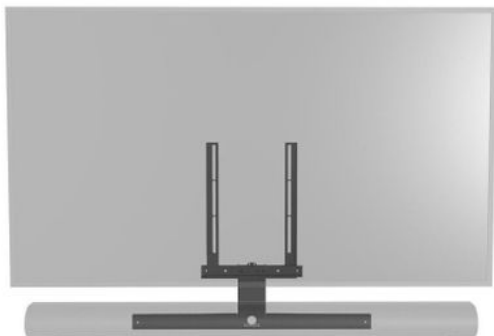

Merk: **Cavus**

Model: CFSARCB

**€ 104,99**

Excl. BTW: € 86,77

8 7 1 3 2 2 2 0 1 8 6 6 2

Omschrijving

GESCHIKT VOOR TV MUURBEUGEL & TV VLOERSTANDAARD

Dit soundbar frame is ontworpen om jouw Sonos Arc aan een tv muurbeugel of tv vloerstandaard te bevestigen. Hierdoor maak je van de televisie en Arc soundbar één combinatie. De soundbar wordt perfect gepositioneerd onder de televisie. Beeld en geluid uit dezelfde richting.

- Speciaal ontworpen voor de Sonos Arc Wit
- Maak één geweldige combinatie van jouw televisie en soundbar
- Creëer de beste plek waar jouw Soundbar kan presteren
- Past op een tv muurbeugel of tv vloerstandaard (VESA)
- Solide ontwerp gemaakt van hoogwaardig 3 mm staal
- Kabelmanagement voor een nette en opgeruimde uitstraling
- Instelbaar voor verschillende VESA maten

OP MAAT GEMAAKT VOOR DE SONOS ARC

Dit stevige soundbar frame is speciaal gemaakt voor de Sonos Arc. Hierdoor ben je verzekerd van een perfecte pasvorm, zonder concessies. Alle aansluitingen blijven toegankelijk en de ingebouwde speakers en bas poorten worden niet geblokkeerd. Het frame is dusdanig ontworpen dat de Sonos Arc in een perfecte stand staat om het Dolby Atmos signaal de ruimte in te sturen.

GESCHIKT VOOR EEN TV MUURBEUGEL OF TV VLOERSTANDAARD

Een soundbar frame is een uitbreiding voor een tv muurbeugel, tv vloerstandaard of een Cavus tv voet met een VESA aansluiting. Het frame is verstelbaar in verschillende VESA maten en past daarom op de meeste televisie t/m 75 inch