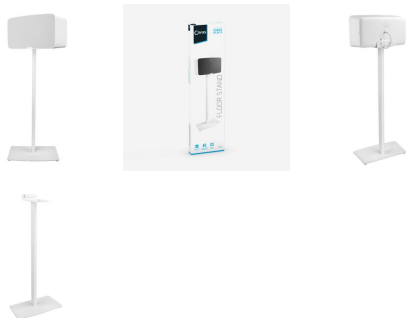

Merk: **Cavus**
Model: CSP5W

€ 99,99

Excl. BTW: € 82,64

Omschrijving

MAAK JOUW SONOS BELEVING COMPLEET

De Five is de grootste en krachtigste speaker uit het Sonos assortiment. Deze speaker weet wat presteren inhoudt. Door de grootte van deze speaker kan het een uitdaging zijn om deze goed te positioneren. Wij hebben voor de Sonos Five een speakerstandaard waarmee je een ideale opstelling kunt maken. Hierdoor kan jouw speaker maximaal presteren.

- Speciaal ontworpen voor de Sonos Five & Play:5
- Design van de standaard past perfect bij de Sonos speaker
- Altijd het beste geluid uit jouw speaker
- Creëert de beste plek voor jouw Sonos Five / Play:5
- Goed te combineren in de meeste interieurs
- Veilig en stabiel
- Eenvoudig en snel te monteren

MAATWERK VOOR JOUW FIVE/PLAY:5

Deze luidspreker standaard is ontworpen voor de Sonos Five en Play:5 (v.a. 2015). Deze speakers hebben geen bevestigingspunt. Daarom hebben wij een uniek klemsysteem ontwikkeld. Met dit klemsysteem zet je de speaker veilig en stevig vast op de speakerstand.

FUNCTIONEEL DESIGN

Het ontwerp van de standaard is volledig afgestemd op het design van de speaker. De vorm van de voet past perfect bij een Five/Play:5 en is voorzien van verstelbare pootjes. Hierdoor staat de speakerstandaard altijd stabiel en recht. In de holle aluminium kolom is ruimte voor een stroomkabel en een netwerkkabel. De standaard is voorzien van een premium laag coating, verkrijgbaar in zwart of wit.