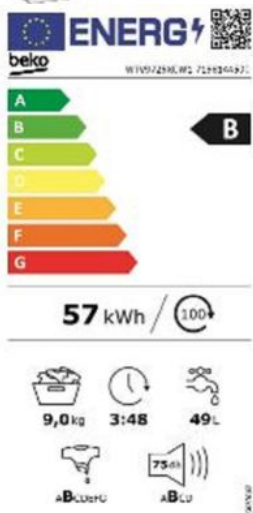

Merk: Beko

Model: WTV9725XCW1

**€ 439,00**

Excl. BTW: € 362,81

**Installatie Service door Wara - In Limburg -  
Vrijstaand huishoudtoestel (Gratis)**

- Installatie Service door Wara - In Limburg - Vrijstaand huishoudtoestel (Gratis)

## Omschrijving

WASMACHINE

## ENERGIEVERBRUIK

Capaciteit voor Eco 40-60° programma 9 kg

Droogresultaat B

Energieklasse D

Energieverbruik per 100 cycli 57 kWh

Geluidsniveau centrifugeren 75 dB(A)

Geluidsniveau-klasse B

Gewogen waterverbruik per cyclus 49 Liter

## FYSIEKE KENMERKEN

Breedte 60 cm

Diepte 64 cm

Gewicht 72 kg

Hoogte 84 cm

Kleur Wit

Motor (merkspecifiek) BLDC motor