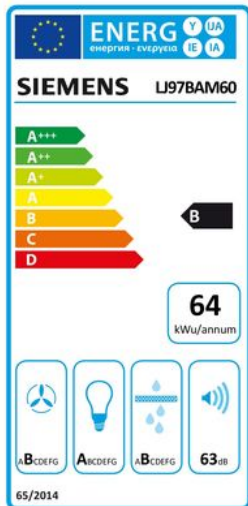

Merk: Siemens

Model: LJ97BAM60

Omschrijving

iQ500, Geïntegreerde blokdesign schouwkap, 90 cm, Zwart
90cm - 459/749m³/u - 63 dB - LED verlichting

Specificaties

AFZUIGCAPACITEIT

Afzuigkracht (hoogste stand)	459 m ³ /h	Afzuigkracht (intensief)	749 m ³ /h
Recirculatie	Optioneel		

ALGEMEEN

Aantal snelheden	4	Geluidsniveau (Maximum)	63 dB(A)
Type dampkap	Afzuiggroep		

BEDIENING

Communicatie tussen dampkap en kookplaat	Nee	Koppeling met app	Nee
--	-----	-------------------	-----

ENERGIEVERBRUIK

Energieklasse	B	Hydrodynamische efficiëntie	B
Jaarlijks elektrisch verbruik	64 kWh	Lichtefficiëntie	A
Vetfilter efficiëntie	B	Wattage verlichting	3 x 2 W

FYSIEKE KENMERKEN

Aansluitwaarde	259 W	Breedte	90 cm
Diepte	30 cm	Hoogte	34 cm