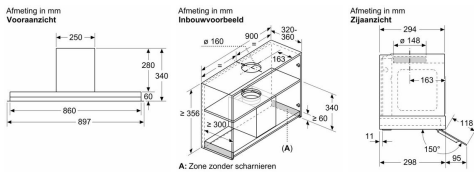

Merk: Siemens

Model: LJ97BAM60

Omschrijving

iQ500, Geïntegreerde blokdesign schouwkap, 90 cm, Zwart
90cm - 459/749m³/u - 63 dB - LED verlichting

Specificaties

AFZUIGCAPACITEIT

Afzuigkracht (hoogste stand)	459 m ³ /h	Afzuigkracht (intensief)	749 m ³ /h
Recirculatie	Optioneel		

Energieklasse	B	Hydrodynamische efficiëntie	B
Jaarlijks elektrisch verbruik	64 kWh	Lichtefficiëntie	A
Vetfilter efficiëntie	B	Wattage verlichting	3 x 2 W

FYSIEKE KENMERKEN

Aansluitwaarde	259 W	Breedte	90 cm
Diepte	30 cm	Hoogte	34 cm