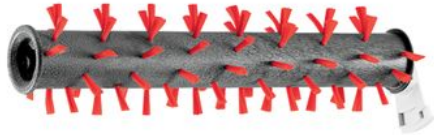

Merk: **Bissell**
Model: B2786F

Omschrijving

Het is goed om vloerkleden op te frissen nadat, uw huisdier vuil heeft achtergelaten of voor de algemene schoonmaak. Het is gemaakt met schrobharen die hardnekkig vuil losmaken, terwijl de krachtige zuigkracht van de CrossWave het vuil in de machine zuigt.

Als je klaar bent met schoonmaken, is het spoelen van de rol tapijtborstel eenvoudig met het zelfreinigingsprogramma. De cyclus draait de borstelrol terwijl schoon water door uw machine wordt gespoeld, zodat uw borstelrol niet alleen wordt uitgespoeld maar ook sneller droogt.

- Verwijder aangekoekt vuil van tapijten en vloerkleden
- Reinig uw vloerkleden grondig en schrob zachtjes laagpolig tapijt met de effectieve borstelharen van deze borstelrol
- De borstelrol is gemakkelijk schoon te maken en te vervangen. BISSELL raadt elke 6 maanden een nieuwe borstelrol aan voor de beste reinigingsresultaten
- Combineer voor optimale resultaten met de Multi-Surface Floor Cleaning Solution of de Multi-Surface Pet Floor Cleaning Solution met Febreze
- COMPATIBEL: de borstelrol voor vloerkleden is compatibel met verschillende modellen (BISSELL CrossWave Cordless Max, X7 Cordless Pet en BISSELL Series 2765 & 2767).

Specificaties

FUNCTIES

Geschikt voor merk	Bissell
--------------------	---------

FYSIEKE KENMERKEN

Buisdiameter	60 mm
--------------	-------