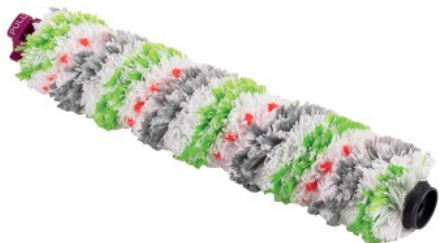

Merk: **Bissell**
Model: B2519

Omschrijving

Multi oppervlakken klitvrije borstelrol helpt u om alles uit uw Bissell crosswave, Crosswave Pet Pro of je Crosswave Cordless te halen. Het is veilig en effectief op vloerkleden en harde vloeren, van het dweilen van uw keukenvloer tot het verfrissen van uw vloerkleed. Het heeft een klitvrije technologie, waardoor u niet met irritant haar te maken heeft dat rond de borstelrol blijft klitten.*

Het is gemaakt met scrubbende borsteltjes om huisdier vuil los te maken van de vloer en op te vegen. Denk eraan om uw borstelrol elke 6 maanden te vervangen voor het beste resultaat.

- Klitvrije borstelrol scrubt en verwijdert vuil en minimaliseert irritant huisdierhaar
- Pakt huisdier haar op van vloerkleden en harde vloeren inclusief hardhout, tegels, laminaat, linoleum en meer
- Voor gebruik in de BISSELL CrossWave, CrossWave Pet Pro en de Crosswave Cordless
- Borstelrol is eenvoudig te reinigen en te vervangen. BISSELL raad aan om de borstelrol elke 6 maanden te vervangen voor optimaal schoonmaak resultaat
- Gebruik met de BISSELL multi oppervlak huisdieren schoonmaakoplossing met Febreze om huisdier vuil schoon te maken van multi oppervlakken in uw huis

Specificaties

FUNCTIES

Geschikt voor merk	Bissell
--------------------	---------

FYSIEKE KENMERKEN

Kleur	Print - Meerkleurig
-------	------------------------