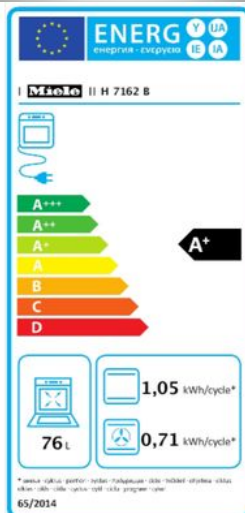

Merk: Miele

Model: 11598840

Omschrijving

Oven met tekstdisplay, spijzenthermometer en PerfectClean

- Display met gewone tekst en sensorbediening: DirectSensor S
- Zeer eenvoudige reiniging – PerfectClean-uitvoering
- Heel eenvoudig voor een perfect resultaat – Automatische programma's

- Veel ruimte en flexibiliteit: oveninhoud van 76 l op 5 niveaus
- Eenvoudige bediening op elk vlak – FlexiClip

Specificaties

ALGEMEEN

Inhoud ovenruimte	76 Liter	Ovenhoogte	60 cm
Verwarmingswijze	Multifunctie Hete lucht		

BEDIENING

Bediening	Display
-----------	---------

ENERGIEVERBRUIK

Elektrisch verbruik per cyclus (conventioneel)	1.05 kWh	Elektrisch verbruik per cyclus (hetelucht)	0.71 kWh
Energieklasse	A+		

FYSIEKE KENMERKEN

Aansluitwaarde	3500 W	Breedte	59.5 cm
Diepte	56.9 cm	Hoogte	59.6 cm
Kleur	Zwart, Grijs	Materiaal	CRISTALLIN, Roestvrij staal (RVS)
Nisbreedte (minimaal)	56 cm	Nisdiepte (minimaal)	55 cm
Nishoogte (minimaal)	60 cm		