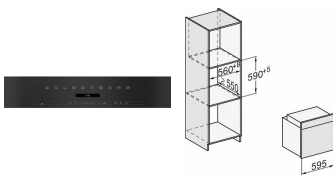

Omschrijving

Oven met tekstdisplay, spijzenthermometer en PerfectClean

- Display met gewone tekst en sensorbediening: DirectSensor S
- Zeer eenvoudige reiniging – PerfectClean-uitvoering
- Heel eenvoudig voor een perfect resultaat – Automatische programma's