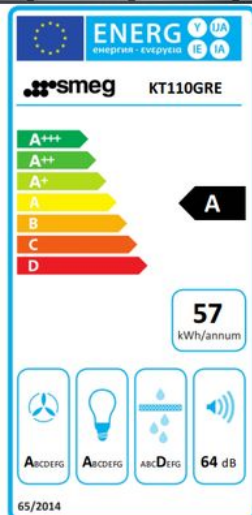

Merk: Smeg

Model: KT110GRE

Omschrijving

Decoratieve muurdampkap Victoria 110 cm - PO 820 m³/u - energieklasse A - grijs

Decoratieve muurdampkap

Victoria bedieningsknoppen

Bedieningsknoppen
Led lamp
Verlichting (2 x 2 W)
4 aluminium vetfilters
Afvoer: Ø 150 mm
Capaciteit P0: 820 m³/h
Vermogen motor: 275 W

Specificaties

AFZUIGCAPACITEIT

Afzuigkracht (hoogste stand)	554 m ³ /h	Afzuigkracht (intensief)	788 m ³ /h
Afzuigkracht (laagste stand)	326 m ³ /h	Recirculatie	Nee

ALGEMEEN

Aantal snelheden	3	Geluidsniveau (Maximum)	63 dB
Geluidsniveau (Minimum)	49 dB	Type dampkap	Schouwdampkap

BEDIENING

Afstandsbediening	Nee
-------------------	-----

ENERGIEVERBRUIK

Energieklasse	A	Hydrodynamische efficiëntie	A
Jaarlijks elektrisch verbruik	56.9 kWh	Lichtefficiëntie	A
Vetfilter efficiëntie	D	Wattage verlichting	4 W

FYSIEKE KENMERKEN

Aansluitwaarde	278 W	Breedte	110 cm
----------------	-------	---------	--------

Diepte	48 cm	Hoogte (max)	118.5 cm
Hoogte (min)	75 cm	Kleur	Zwart

GEBRUIKSGEMAK

Elektronische bediening	Nee
-------------------------	-----