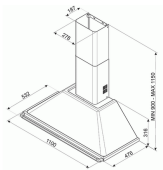

Merk: Smeg

Model: KT110GRE

Omschrijving

Decoratieve muurdampkap Victoria 110 cm - PO 820 m³/u - energieklasse A - grijs

Decoratieve muurdampkap

Victoria bedieningsknoppen