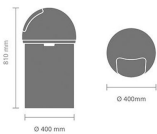

Merk: **Brabantia**

Model: 402623

Omschrijving

De Brabantia Push Bin 60 liter heeft een moderne uitstraling met een vleugje retro en geeft elk interieur een zetje in de goede richting! De fluisterstille klep houdt de geur en de aanblik van afval goed verborgen. Achter de klep vind je een brede opening voor makkelijk weggoaien. Een grootse afvallemmer, in meerdere opzichten.

Voordelen & Kenmerken

- Ruim - XXL volume (60L).
- Soepel - gedempt deksel.
- Hygiënisch - geen geknoei dankzij de grote opening.
- Krast niet - beschermende onderrand.
- Makkelijk te verplaatsen - twee stevige handgrepen.
- Perfecte combi - inclusief proefpakket Brabantia PerfectFit afvalzakken (code H).
- Probleemloos gebruik - 10 jaar garantie en service.

- Milieuvriendelijk - Cradle-to-Cradle®-gecertificeerd, Brons-niveau.

Specificaties

ALGEMEEN

Bruikbaar zonder zakje	Ja	Inhoud	60 Liter
Type afvallemmer	Vuilnisbak		

FYSIEKE KENMERKEN

Breedte	40 cm	Diameter	40 cm
Hoogte	81 cm	Kleur	Zilver
Kleur/Stijl	Brilliant Steel	Materiaal	Staal
Vorm	Cilinder		