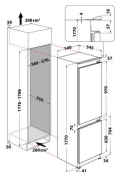

## Omschrijving

Koel/vriescombinatie met vriesvak onder, 177cm, 54cm