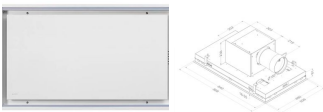

Merk: **Novy**

Model: 6931

Omschrijving

Pureline Pro 90 cm Wit

- Maximale efficiëntie bij uiterst stille werking
- Aanpasbare lichtintensiteit en kleurwarmte van 2.700 K naar 5.000 K
- Slimline led strip met uitgebreide verlichtingsfunctie voor juiste hoeveelheid licht en sfeer