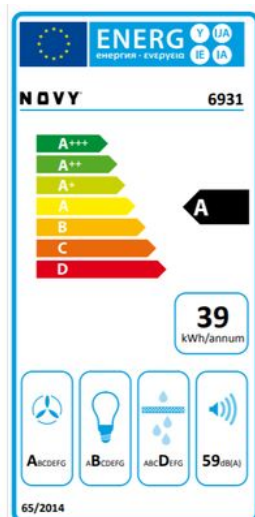

Merk: **Novy**

Model: 6931

Omschrijving

Pureline Pro 90 cm Wit

- Maximale efficiëntie bij uiterst stille werking
- Aanpasbare lichtintensiteit en kleurwarmte van 2.700 K naar 5.000 K
- Slimline led strip met uitgebreide verlichtingsfunctie voor juiste hoeveelheid licht en sfeer