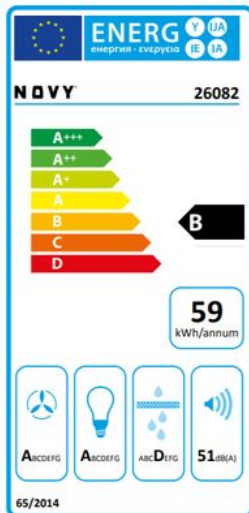

Merk: **Novy**
Model: 26082

Omschrijving

Crystal 90 cm Zwart

- Vlakke integratie in decoratieve schouw of nis
- Ledstrip (3.000 K), dimbaar
- Discreet afgewerkt in zwart glas

Specificaties

AFZUIGCAPACITEIT

Afzuigkracht (hoogste stand)	371 m ³ /h	Afzuigkracht (intensief)	592 m ³ /h
Afzuigkracht (laagste stand)	207 m ³ /h	Recirculatie	Optioneel

ALGEMEEN

Aantal snelheden	4	Geluidsniveau (Maximum)	51 dB(A)
Type dampkap	Afzuiggroep		

BEDIENING

Afstandsbediening	Optioneel	Communicatie tussen dampkap en kookplaat	Ja
-------------------	-----------	--	----

ENERGIEVERBRUIK

Energieklasse	B	Hydrodynamische efficiëntie	A
Jaarlijks elektrisch verbruik	59 kWh	Lichtefficiëntie	A
Vetfilter efficiëntie	D		

FYSIEKE KENMERKEN

Aansluitwaarde	238 W	Breedte	83 cm
Diepte	31.3 cm	Hoogte	33 cm
Kleur	Zwart		

GEBRUIKSGEMAK

Elektronische bediening	Ja	Naloopstand	Ja
-------------------------	----	-------------	----

ONDERHOUD & REINIGING