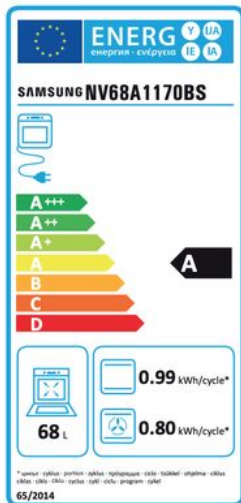

Merk: Samsung

Model: NV68A1170BS/EF

Koop 4 of meer Samsung inbouw apparaten van verschillende categorieën inclusief een extra brede koel-vriescombinatie en ontvang een Bespoke Jetbot Combo™ Steam.

Acties

Samsung Inbouw: Koop 4 apparaten incl. brede koel-vriescombinatie en ontvang een Bespoke Jetbot Combo Steam

Actie geldig tot 15/12/2024

Omschrijving

Single fan, 68L, Pyrolyse

True Convection

Het True Convection-systeem zorgt voor een gelijkmatige en efficiënte bereiding in de oven en is bijzonder geschikt voor bakken en braden. Een ventilator verspreidt hete lucht in de oven en zorgt overal voor een constante temperatuur. Schotels van elk formaat worden perfect bereid, zowel boven als onderin de oven.

Specificaties

ALGEMEEN

Inhoud ovenruimte	68 Liter	Ovenhoogte	60 cm
Verwarmingswijze	Multifunctie Hete lucht		

BEDIENING

Bediening op afstand	Nee
----------------------	-----

ENERGIEVERBRUIK

Elektrisch verbruik per cyclus (conventioneel)	0.99 kWh	Elektrisch verbruik per cyclus (hetelucht)	0.80 kWh
Energieklasse	A		