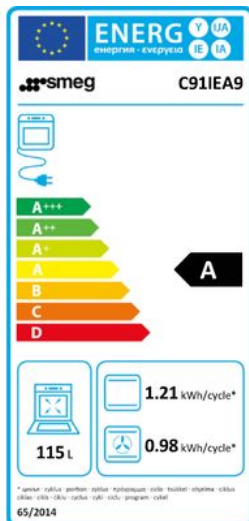

Merk: **Smeg**

Model: C91IEA9

**Installatie Service door Wara - In Limburg - Vrijstaand huishoudtoestel (Gratis)**

- Installatie Service door Wara - In Limburg - Vrijstaand huishoudtoestel (Gratis)

8 017709 296988

# Omschrijving

Fornuis 90 x 60 x 90 - 5 inductiezones - oven multifunctie - energieklassen A - mat antraciet

## ENERGIEVERBRUIK

Elektrisch verbruik per cyclus (conventioneel)	1.21 kWh	Elektrisch verbruik per cyclus (hetelucht)	0.98 kWh
Energieklasse	A	Energieklasse oven 1	A

## FYSIEKE KENMERKEN

Aansluitwaarde	10600 W	Breedte	90 cm
Diepte	60 cm	Hoogte	90 cm
Kleur	Zwart	Kleur/Stijl	ZILVER / ZWART
Ovenverlichting	Ja		