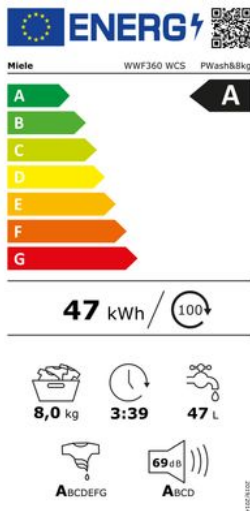

Merk: **Miele**

Model: 11367840

**Installatie Service door Wara - In Limburg -  
Vrijstaand huishoudtoestel (Gratis)**

- Installatie Service door Wara - In Limburg - Vrijstaand huishoudtoestel (Gratis)

## FYSIEKE KENMERKEN

Aansluitwaarde	2100 - 2400 W	Breedte	59.6 cm
Diepte	64.3 cm	Gewicht	94 kg
Hoogte	85 cm	Kleur	Wit
Kleur/Stijl	Lotuswit	Materiaal	Roestvrij staal (RVS)

**GEBRUIKSGEMAK**

Aanduiding resttijd	Ja
---------------------	----