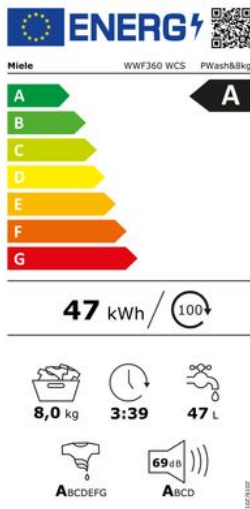

Merk: Miele

Model: 11607070

**Installatie Service door Wara - In Limburg -
Vrijstaand huishoudtoestel (Gratis)**

- Installatie Service door Wara - In Limburg - Vrijstaand huishoudtoestel (Gratis)

Omschrijving

FYSIEKE KENMERKEN

| | | | |
|----------------|---------------|-----------|-----------------------|
| Aansluitwaarde | 2100 - 2400 W | Breedte | 59.6 cm |
| Diepte | 64.3 cm | Gewicht | 93 kg |
| Hoogte | 85 cm | Kleur | Wit |
| Kleur/Stijl | Lotuswit | Materiaal | Roestvrij staal (RVS) |