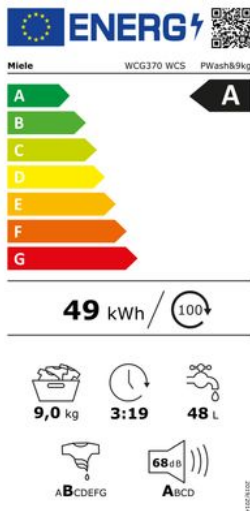

Merk: Miele

Model: 11367770

**Installatie Service door Wara - In Limburg -  
Vrijstaand huishoudtoestel (Gratis)**

- Installatie Service door Wara - In Limburg - Vrijstaand huishoudtoestel (Gratis)

### FYSIEKE KENMERKEN

Aansluitwaarde	2100 - 2400 W	Breedte	59.6 cm
Diepte	63.6 cm	Gewicht	91 kg
Hoogte	85 cm	Kleur	Wit
Kleur/Stijl	Lotuswit	Materiaal	Roestvrij staal (RVS)
Motor (merkspecifiek)	ProfiEco		