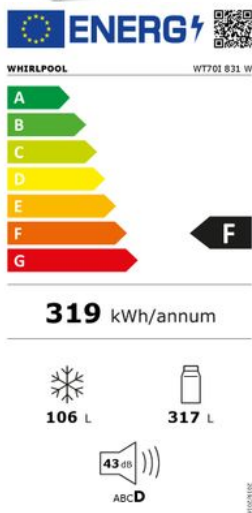

Merk: Whirlpool

Model: WT70I 831 W

**Installatie Service door Wara - In Limburg -
Vrijstaand huishoudtoestel (Gratis)**

- Installatie Service door Wara - In Limburg - Vrijstaand huishoudtoestel (Gratis)

Omschrijving

Vrijstaande, koel/vriescombinatie met vriesvak onder, 180cm, 70cm, A+ (NEL F, 319 kWh/a, 43dB (A)), wit, elektronische bediening, 6th Sense, No Frost, verse vak 0°C, 317/106 L, Interne bediening, externe handgreep

Specificaties

ALGEMEEN

Totale netto inhoud	423 Liter	Type koelkast	Tweedeurs koelkast (vriesvak bovenaan)
Vriesgedeelte	Ja		

BEDIENING

Bediening op afstand	Nee
----------------------	-----

ENERGIEVERBRUIK

Energieklasse	F	Geluidsniveau	43 dB(A)
Geluidsniveau-klasse	D	Jaarlijks elektrisch verbruik	319 kWh

FYSIEKE KENMERKEN

Aansluiting op waterleiding	Nee	Aantal diepvriesvakken	1
Breedte	70 cm	Diepte	72.5 cm
Extern display	Nee	Hoogte	180 cm
Ingebouwde LED verlichting	Ja	Kleur	Wit
Klimaatklasse	N (16-32°C), SN (10-32°C), ST (16-38°C)		