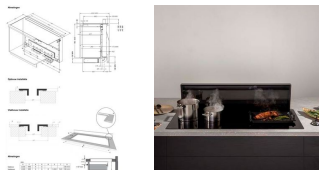

Merk: **Novy**

Model: 42110

Omschrijving

Novy Panorama 120 Pro 118 cm Zwart

- Directe afzuiging aan de bron, dankzij verstelbare hoogte: 10 cm, 20 cm, 30 cm
- 4 kookzones en handige functies
- Extra groot kookoppervlak van 120cm