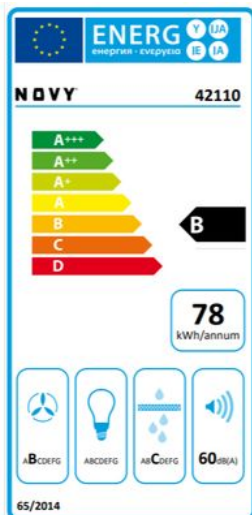

Merk: **Novy**

Model: 42110

Omschrijving

Novy Panorama 120 Pro 118 cm Zwart

- Directe afzuiging aan de bron, dankzij verstelbare hoogte: 10 cm, 20 cm, 30 cm
- 4 kookzones en handige functies
- Extra groot kookoppervlak van 120cm