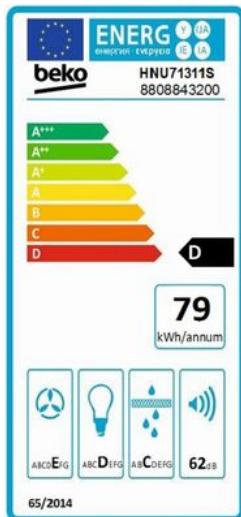

Merk: **Beko**

Model: HNU71311S

Elektronische bediening	Nee
-------------------------	-----

**UITRUSTING**

Aantal vetfilters	3	Motor inbegrepen	Ja
Soort lampen	LED	Type vetfilter	Metalen