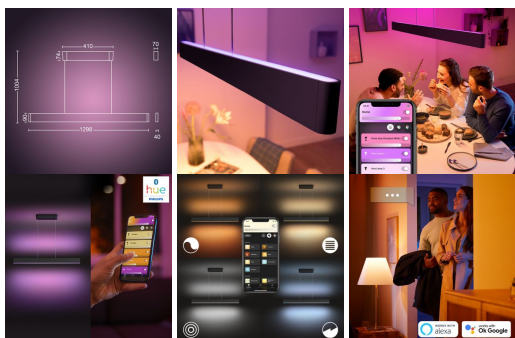

## Omschrijving

De Ensis hanglamp heeft een slank ontwerp en is in hoogte verstelbaar voor een slimme combinatie van functionele en sfeervolle verlichting. Werkt als een zelfstandige lamp of als onderdeel van je slimme verlichtingssysteem met de Hue Bridge.

Beschermingsklasse (IP)	20 (Stofdicht)	Breedte	7 cm
Hoogte	16.4 - 164 cm	Kleur	Zwart
Materiaal	ALUMINIUM	Vorm	RECHTHOEKIG

**LAMPKENMERKEN**

Dimbaar	Ja	Lampfitting	Geïntegreerde LED
Lamptype	LED	Wattage per lamp	39 W