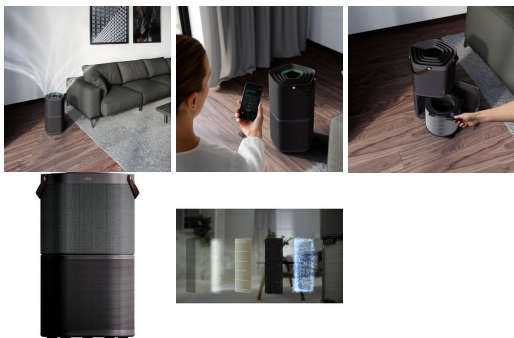

Merk: AEG

Model: AX91-404DG

Omschrijving

CADR: 442m³/u, tot 92m², Connected

De nieuwe connected luchtreiniger past zich aan de veranderingen in uw omgeving aan.

Filtratie op maat

Configureer de AX9 op basis van je persoonlijke en seizoensgebonden behoeften met onze 360 filters en 5 fasen zuivering. Elk filter heeft een unieke slimme tag die het gebruik ervan bijhoudt. Zelfs als je een filter verwijdert en het volgende seizoen opnieuw installeert, herkent het automatisch de resterende levensduur.