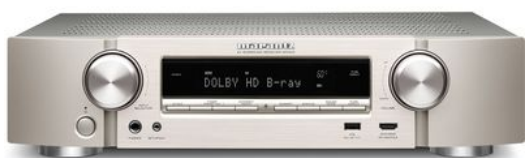

Merk: **Marantz**

Model: NR1510/N1SG

Omschrijving

Voorzien van Dolby Vision, Bluetooth hoofdtelefoontransmissie en uitstekende prestaties in een slanke behuizing.

Geniet van de uitzonderlijke audioprestaties van de NR1510: de dunne 5.2-kanaals 4K Ultra HD AV-receiver van Marantz met een verbeterd surroundgeluid en audio met hoge getrouwheid in een compacte behuizing. De NR1510 is de helft minder hoog dan een traditionele AV-receiver en voorzien van de nieuwste HDMI-connectiviteit. Bovendien levert de receiver surroundgeluid van Dolby TrueHD en DTS-HD Master Audio met hoge resolutie. U kunt muziek streamen van populaire online bronnen en de NR1510 bedienen met spraakbesturingscompatibiliteit via Google Assistant en Apple Siri. De zes HDMI-ingangen, inclusief één op het voorpaneel, ondersteunen de nieuwste video- en beeldformaten en transmissie van verbeterde audio via eARC.

AFSPEELMOGELIJKHEDEN

Geschikt voor multiroom	Ja	Hi-res audio	Ja
Radio-ontvangst	FM, Internetradio	Streaming muziekdiensten	Ja

ALGEMEEN

Aantal audiokanalen	5.2	Type versterker	AV-receiver
Uitgangsvermogen per kanaal	85 W		

AUDIO

Surroundformaten	DTS-HD Master Audio, Dolby TrueHD
------------------	-----------------------------------

BEDIENING

Afstandsbediening	Ja	Koppeling met app	Ja
Smart home platform	Amazon Alexa, Google Assistant, Apple Siri		

FYSIEKE KENMERKEN

Breedte	44 cm	Diepte	37.8 cm
Gewicht	8.2 kg	Hoogte	10.5 cm
Kleur	Goud, Zilver	Kleur/Stijl	Zilver-Goud

GEBRUIKSGEMAK

Automatische set-up	Audyssey MultEQ
---------------------	-----------------