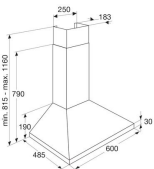

Omschrijving

AP160RVS Motorloze schouwdampkap 60 cm

Met deze blikvanger in je keuken bewijst ETNA dat een afzuigkap stijlvol en toch voordelig kan zijn. Dit is een schitterende diagonale schouwdampkap, die je op iedere gewenste plek in je keuken kunt plaatsen.

- Geschikt voor centraal afzuigstelsysteem
- afvoer aan bovenzijde
- 2 aluminium cassettefilters
- uitgevoerd met elektrische klep die afvoer afsluit wanneer de kap uitgeschakeld is
- Bediening met schuifregelaar