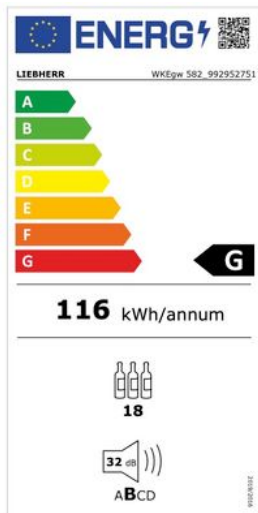

Merk: **Liebherr**

Model: WKEgw 582-21

Omschrijving

Compacte inbouw wijnkoelkast met witte greeploze glasdeur en verticale TipOpen techniek. Temperatuur digitaal instelbaar vanaf +5°C tot +20°C. De houten plateaus lopen op metalen telescooprails en de 2 LED lichtzuilen kunt u met stapjes dimmen en permanent laten branden. Capaciteit Bordeauxformaat 18 flessen, langere rosé of witte wijnflessen kunnen veilig in de breedte worden gelegd.

Tiptoetsbediening

De LC Display met tiptoetsbediening toont de ingestelde temperaturen tot op de graad nauwkeurig. Door het bedieningspaneel aan te raken kunnen alle functies worden bediend. Het deur- en temperatuuralarm informeren over onregelmatigheden zoals een deur die niet goed is gesloten. De kinderbeveiliging voorkomt dat instellingen ongewenst worden gewijzigd.

FILTERING

Actieve koolstoffilter Ja

FYSIEKE KENMERKEN

Breedte	55.5 cm	Diepte	55.9 cm
Glazen deur	Ja	Hoogte	45 cm
Inbouwhoogte	45 cm	Ingebouwde LED verlichting	Ja
Kleur	Wit, Transparant	Klimaatklasse	N (16-32°C), SN (10-32°C), ST (16-38°C)
Materiaal legniveaus	Hout	Nisbreedte (minimaal)	56 cm
Nisdiepte (minimaal)	55 cm	Omkeerbare deur	Nee