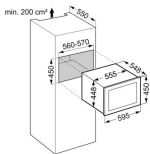

Merk: **Liebherr**

Model: WKEgw 582-21