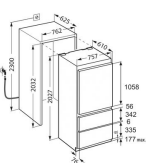

Merk: **Liebherr**

Model: ECBN 5066-23 617

Omschrijving

De Liebherr ECBN 5066 biedt dankzij de breedte van 76 cm veel koelruimte. Dit XL-inbouwmodel met 2 BioFresh 0° laden en aparte temperatuurregeling van het koel- en NoFrost vriesdeel is onzichtbaar in uw keuken in te bouwen. Dankzij de volautomatische Icemaker met directe kraanaansluiting en filter heeft u altijd heldere ijsblokjes voorradig.