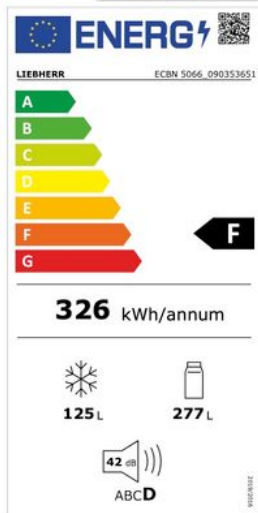

Merk: **Liebherr**

Model: ECBN 5066-23 617

Omschrijving

De Liebherr ECBN 5066 biedt dankzij de breedte van 76 cm veel koelruimte. Dit XL-inbouwmodel met 2 BioFresh 0° laden en aparte temperatuurregeling van het koel- en NoFrost vriesdeel is onzichtbaar in uw keuken in te bouwen. Dankzij de volautomatische Icemaker met directe kraanaansluiting en filter heeft u altijd heldere ijsblokjes voorradig.

Altijd voldoende ijsblokjes op voorraad

De uitschakelbare IceMaker met vaste wateraansluiting zorgt geheel automatisch dat er altijd voldoende ijsblokjes op voorraad zijn. Capaciteit vanaf 0,8 kg/24 uur. Alle modellen worden geleverd met een flexibele rvs gecoate slang van 1,5 m lengte, een langere slang van 3 meter is als accessoire leverbaar.

Specificaties

ALGEMEEN

Totale netto inhoud	402 Liter	Type koelkast	Driedeurs koelkast (vriesvak onderaan)
Vriesgedeelte	Ja		

BEDIENING

Bediening op afstand	Nee
----------------------	-----

ENERGIEVERBRUIK

Energieklasse	F	Geluidsniveau	42 dB(A)
Geluidsniveau-klasse	D	Jaarlijks elektrisch verbruik	326 kWh

FYSIEKE KENMERKEN

Aantal diepvriesladen	2	Breedte	75.7 cm
Deurtechniek	Deur-op-deur	Diepte	61 cm
Hoogte	202 cm	Ingebouwde LED verlichting	Ja
Klimaatklasse	N (16-32°C), SN (10-32°C), ST (16-38°C), T (16-43°C)	Nisbreedte (minimaal)	76.2 cm
Nisdiepte (minimaal)	61 cm	Nishoogte (minimaal)	203.2 cm
Omkeerbare deur	Nee		