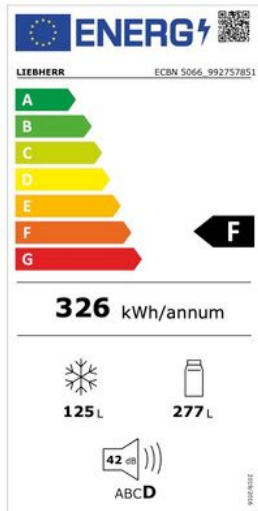

Merk: Liebherr

Model: ECBN 5066-23 001

Omschrijving

De Liebherr ECBN 5066 biedt dankzij de breedte van 76 cm veel koelruimte. Dit XL-inbouwmodel met 2 BioFresh 0° laden en aparte temperatuurregeling van het koel- en NoFrost vriesdeel is onzichtbaar in uw keuken in te bouwen. Dankzij de volautomatische Icemaker met directe kraanaansluiting en filter heeft u altijd heldere ijsblokjes voorradig.

Altijd voldoende ijsblokjes op voorraad

De uitschakelbare IceMaker met vaste wateraansluiting zorgt geheel automatisch dat er altijd voldoende ijsblokjes op voorraad zijn. Capaciteit vanaf 0,8 kg/24 uur. Alle modellen worden geleverd met een flexibele rvs gecoate slang van 1,5 m lengte, een langere slang van 3 meter is als accessoire leverbaar.

Specificaties

ALGEMEEN

Totale netto inhoud	402 Liter	Type koelkast	Driedeurs koelkast (vriesvak onderaan)
Vriesgedeelte	Ja		

BEDIENING

Bediening op afstand	Nee
----------------------	-----

ENERGIEVERBRUIK

Energieklasse	F	Geluidsniveau	42 dB(A)
Geluidsniveau-klasse	D	Jaarlijks elektrisch verbruik	326 kWh

FYSIEKE KENMERKEN

Aantal diepvriesladen	2	Breedte	75.7 cm
Deurtechniek	Deur-op-deur	Diepte	61 cm
Hoogte	202 cm	Ingebouwde LED verlichting	Ja
Klimaatklasse	N (16-32°C), SN (10-32°C), ST (16-38°C), T (16-43°C)	Nisbreedte (minimaal)	76.2 cm
Nisdiepte (minimaal)	61 cm	Nishoogte (minimaal)	203.2 cm
Omkeerbare deur	Nee		