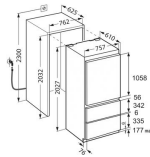

Merk: Liebherr

Model: ECBN 5066-23 001

Omschrijving

De Liebherr ECBN 5066 biedt dankzij de breedte van 76 cm veel koelruimte. Dit XL-inbouwmodel met 2 BioFresh 0° laden en aparte temperatuurregeling van het koel- en NoFrost vriesdeel is onzichtbaar in uw keuken in te bouwen. Dankzij de volautomatische Icemaker met directe kraanaansluiting en filter heeft u altijd heldere ijsblokjes voorradig.