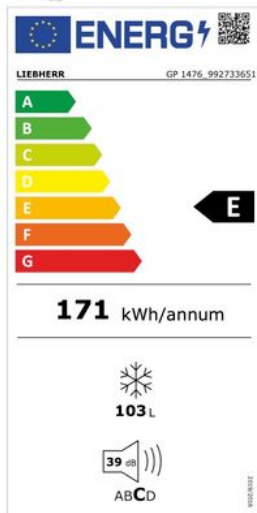

4 0 1 6 8 0 3 0 6 0 3 3 8

4 016803 060338 >

Omschrijving

De Liebherr GP 1476 is een energiezuinige diepvrieskast tafelmodel, met 104 liter netto inhoud. Het SmartFrost systeem zorgt voor zeer weinig ijsvorming op de verpakkingen en in de laden. Met digitale temperatuurdisplay en handige invriesautomaat. Invriezen én bewaren in elke lade.

Specificaties

ALGEMEEN

Type diepvriezer	Tafelmodel
------------------	------------

BEDIENING

Bediening op afstand	Nee
----------------------	-----

ENERGIEVERBRUIK

Energieklasse	E	Geluidsniveau	55 dB(A)
---------------	---	---------------	----------

Geluidsniveau-klasse	C	Jaarlijks elektrisch verbruik	171 kWh
----------------------	---	-------------------------------	---------

FYSIEKE KENMERKEN

Aansluiting op waterleiding	Nee	Aantal diepvriesladen	4
Breedte	60.2 cm	Diepte	62.8 cm
Hoogte	85.1 cm	Kleur	Wit
Klimaatklasse	N (16-32°C), SN (10-32°C), ST (16-38°C), T (16-43°C)	Omkeerbare deur	Ja