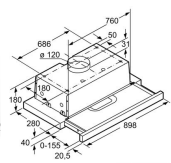

Merk: **Bosch**
Model: DFT93AC50

Afmeting in mm

Afmeting in mm

Afmeting in mm

Omschrijving

De telescopische dampkap: wordt bijna onzichtbaar in de bovenkast geïntegreerd en behoudt zo de strakke lijn van uw keuken.

FYSIEKE KENMERKEN

Aansluitwaarde	146 W	Breedte	90 cm
Diepte	28 cm	Hoogte	18 cm

Kleur

Grijs

GEBRUIKSGEMAK

Elektronische bediening

Nee

Naloopstand