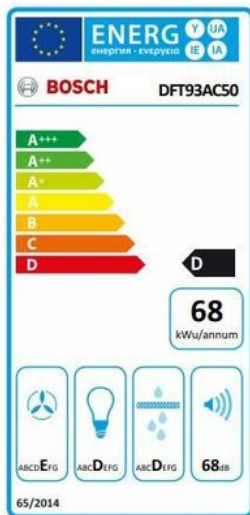

Merk: **Bosch**
Model: DFT93AC50

Afmeting in mm

Afmeting in mm

Afmeting in mm

Omschrijving

De telescopische dampkap: wordt bijna onzichtbaar in de bovenkast geïntegreerd en behoudt zo de strakke lijn van uw keuken.

Specificaties

AFZUIGCAPACITEIT

Afzuigkracht (hoogste stand)	368 m ³ /h	Recirculatie	Optioneel
------------------------------	-----------------------	--------------	-----------

ALGEMEEN

Aantal snelheden	3	Geluidsniveau (Maximum)	68 dB(A)
Type dampkap	Telescopische dampkap		

BEDIENING

Afstandsbediening	Nee	Communicatie tussen dampkap en kookplaat	Nee
Koppeling met app	Nee		

ENERGIEVERBRUIK

Energieklasse	D	Hydrodynamische efficiëntie	E
Jaarlijks elektrisch verbruik	68 kWh	Lichtefficiëntie	D
Vetfilter efficiëntie	D		

FYSIEKE KENMERKEN

Aansluitwaarde	146 W	Breedte	90 cm
Diepte	28 cm	Hoogte	18 cm

Kleur

Grijs

GEBRUIKSGEMAK

Elektronische bediening

Nee

Naloopstand