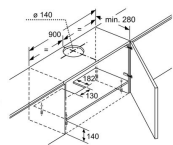

Afmeting in mm