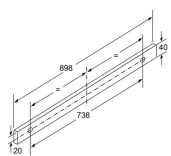

Merk: **Bosch**
Model: DFT93AC50

Afmeting in mm

Afmeting in mm

Afmeting in mm

Omschrijving

De telescopische dampkap: wordt bijna onzichtbaar in de bovenkast geïntegreerd en behoudt zo de strakke lijn van uw keuken.

FYSIEKE KENMERKEN

Aansluitwaarde	146 W	Breedte	90 cm
Diepte	28 cm	Hoogte	18 cm

Kleur

Grijs

GEBRUIKSGEMAK

Elektronische bediening

Nee

Naloopstand