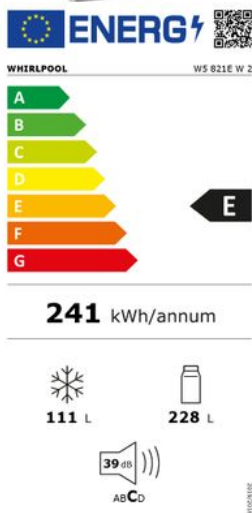

Merk: Whirlpool

Model: W5 821E W 2

**Installatie Service door Wara - In Limburg -  
Vrijstaand huishoudtoestel (Gratis)**

- Installatie Service door Wara - In Limburg - Vrijstaand huishoudtoestel (Gratis)

## Omschrijving

Vrijstaande, koel/vriescombinatie met vriesvak onder, kastmodel, 189cm, 60cm, A++ (NEL E, 241 kWh/a, 39dB(A)), wit, elektronische bediening, 6th Sense, Direct Cool, FreshBox, 228/111 L, Interne bediening, Geïntegreerde handgreep

## ENERGIEVERBRUIK

Energieklasse	E	Geluidsniveau	39 dB(A)
Geluidsniveau-klasse	C	Jaarlijks elektrisch verbruik	241 kWh

## FYSIEKE KENMERKEN

Aansluiting op waterleiding	Nee	Aantal diepvriesladen	3
Breedte	59 cm	Diepte	65.5 cm
Extern display	Nee	Hoogte	188 cm
Ingebouwde LED verlichting	Ja	Kleur	Wit
Klimaatklasse	N (16-32°C), ST (16-38°C), T (16-43°C)	Omkeerbare deur	Ja