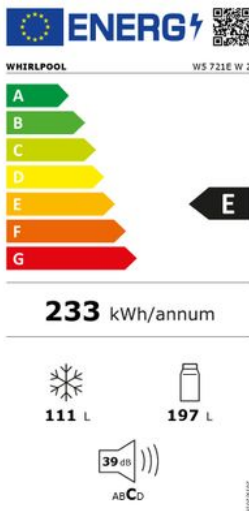

Merk: **Whirlpool**

Model: W5 721E W 2

**Installatie Service door Wara - In Limburg -
Vrijstaand huishoudtoestel (Gratis)**

- Installatie Service door Wara - In Limburg - Vrijstaand huishoudtoestel (Gratis)

Omschrijving

6TH SENSE CONTROL

Technologie die snel de ideale temperatuur herstelt.

De 6TH SENSE technologie detecteert voortdurend de temperatuurschommelingen die veroorzaakt worden door externe factoren (het openen van de deur) en herstelt snel de ideale temperatuur voor een optimale bewaring van het voedsel zowel in de koelkast als in de diepvriezer. Vermijd vriesbrand bij voedsel dat in de diepvriezer wordt bewaard.

ENERGIEVERBRUIK

Energieklasse	E	Geluidsniveau	39 dB(A)
Geluidsniveau-klasse	C	Jaarlijks elektrisch verbruik	233 kWh

FYSIEKE KENMERKEN

Breedte	59 cm	Diepte	65.5 cm
Hoogte	176.3 cm	Kleur	Wit

Klimaatklasse SN (10-32°C), T
(16-43°C)