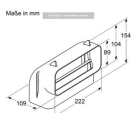

Merk: **Bosch**

Model: HEZ9VDSB3

Omschrijving

Verticale bocht 90° in kunststof (voor werkblad van 65 cm)

Specificaties