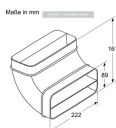

## Omschrijving

Verticale bocht 90° in kunststof (voor werkblad van 70 cm)