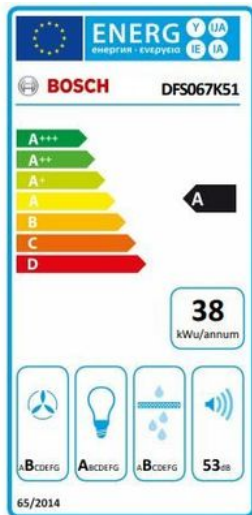

Merk: **Bosch**
Model: DFS067K51

Omschrijving

Telescopische dampkap, 60 cm, RVS

- EcoSilence Drive: onze zeer efficiënte motor bespaart energie, zonder compromis op prestaties
- Intensieve stand: verwijdert sterke kookgeuren bijzonder snel en doeltreffend.

Specificaties

AFZUIGCAPACITEIT

Afzuigkracht (hoogste stand)	392 m ³ /h	Afzuigkracht (intensief)	717 m ³ /h
Recirculatie	Optioneel		

ALGEMEEN

Aantal snelheden	5	Geluidsniveau (Maximum)	53 dB(A)
Type dampkap	Telescopische dampkap		

BEDIENING

Afstandsbediening	Nee	Communicatie tussen dampkap en kookplaat	Nee
Koppeling met app	Nee		

ENERGIEVERBRUIK

Energieklasse	A	Hydrodynamische efficiëntie	B
Jaarlijks elektrisch verbruik	38 kWh	Lichtefficiëntie	A
Vetfilter efficiëntie	B	Wattage verlichting	2 X 1,5 W

FYSIEKE KENMERKEN

Aansluitwaarde	144 W	Breedte	60 cm
Diepte	29 cm	Hoogte	42.6 cm
Kleur	Grijs	Materiaal	Roestvrij staal (RVS)

GEBRUIKSGEMAK

Elektronische bediening	Ja	Naloopstand	Ja
-------------------------	----	-------------	----