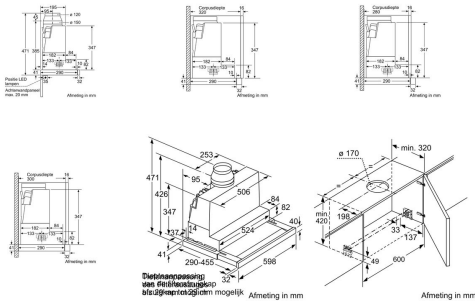

Merk: **Bosch**
Model: DFS067K51