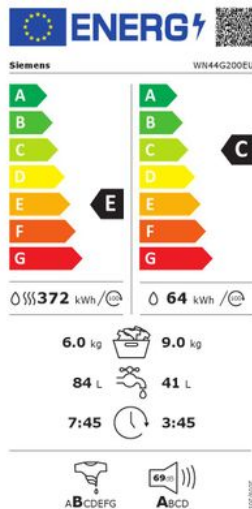

Merk: **Siemens**

Model: WN44G200EU

**Installatie Service door Wara - In Limburg -  
Vrijstaand huishoudtoestel (Gratis)**

- Installatie Service door Wara - In Limburg - Vrijstaand huishoudtoestel (Gratis)

## Omschrijving

Was-droogcombinatie met smartFinish en speedPack levert tijdwinst op en vergemakkelijkt het strijken.

- Sensorgestuurde autoDry-technologie voorkomt dat het wasgoed krimpt bij het drogen.
- Antivlekken-systeem verwijdert de 4 meest hardnekkige vlekken.
- De intelligente, duurzame en stille iQdrive motor biedt een hoog-efficiënte zorg voor uw was.
- Wassen en drogen in slechts 60 minuten - nu mogelijk dankzij het nieuwe Wash & Dry 60 programma.