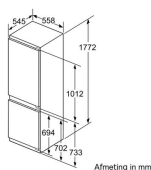

Atmeting in mm
Aanbeveling tussenruimtes voor vlakscharnier

	F	R	X
18-19	0-3	2,5	
20	0-1	3	
21	0-1	3	
22	0	4	
	1	3,5	3
	2-3	3