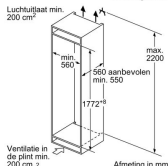

Atmeting in mm