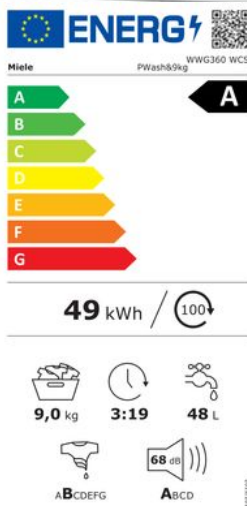

Merk: Miele

Model: WWG 360 WCS

**Installatie Service door Wara - In Limburg -  
Vrijstaand huishoudtoestel (Gratis)**

- Installatie Service door Wara - In Limburg - Vrijstaand huishoudtoestel (Gratis)

### FYSIEKE KENMERKEN

Breedte	59.6 cm	Diepte	64.3 cm
Gewicht	93 g	Hoogte	85 cm
Kleur	Wit	Koolborstelloze motor	Ja

**GEBRUIKSGEMAK**

Aanduiding programmaverloop	Ja	Aanduiding resttijd	Ja
Automatische dosering wasmiddel	Nee	Eindsignaal programma	Ja
Uitgestelde start	Ja	Verlichting binnen	Nee