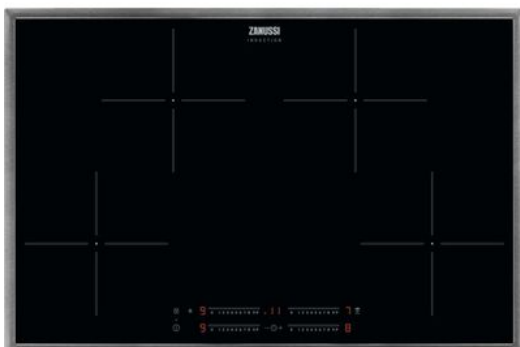

Merk: Zanussi

Model: ZITN844X

€ 579,00

Excl. BTW: € 478,51

Omschrijving

Inductiekookplaat, 80cm, 4 zones, schuifbediening, H²H, inoX kader

Inductieverwarming met automatische kap

De Serie 20-inductiekookplaat belooft een snelle en efficiënte verwarming van elke maaltijd. En in combinatie met de Hob2Hood® worden kookluchtjes automatisch afgezogen. De ventilatoren van de afzuigkap zijn draadloos verbonden met de kookplaat en gaan sneller of langzamer werken, afhankelijk van de temperatuur.