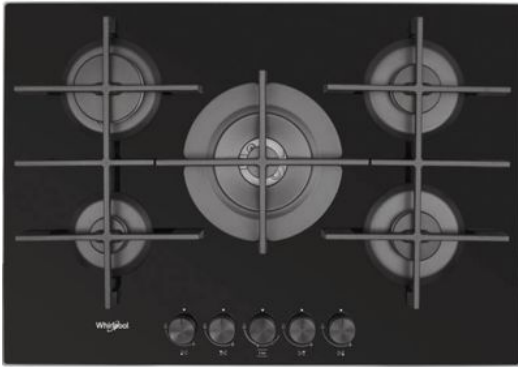

Merk: Whirlpool

Model: GOWL 728/NB

Omschrijving

Kookplaat gas 73 cm

Specificaties

ALGEMEEN

| | | | |
|-------------|----------------------|----------------|-----|
| Inbouwwijze | Inbouw, Vlakkbouw | Type kookplaat | Gas |
|-------------|----------------------|----------------|-----|

BEDIENING

| | |
|----------------|---------|
| Type bediening | Knoppen |
|----------------|---------|

FUNCTIES

| | |
|-----------------|-----|
| Warmhoudfunctie | Nee |
|-----------------|-----|

FYSIEKE KENMERKEN

| | | | |
|-----------------------|--------------|----------------------|-------------|
| Afwerking rand | Zonder decor | Breedte | 73 cm |
| Diepte | 51 cm | Hoogte | 5.01 cm |
| Kleur | Zwart | Materiaal | GEHARD GLAS |
| Nisbreedte (minimaal) | 56 cm | Nisdiepte (minimaal) | 48 cm |