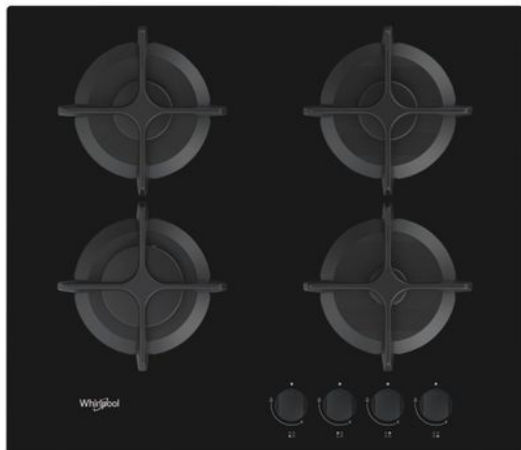

Merk: Whirlpool

Model: GOB 616/NB

Omschrijving

BEDIENING VOORZIJD

Complete controle tijdens het koken. Eenvoudige toegang tot de intuïtieve en handig geplaatste bedieningsknoppen op het paneel aan de voorzijde, waardoor koken nog makkelijker wordt.

WOKKEN

Deze kookplaat heeft een speciale wokbrander, perfect voor wokgerechten en het snel en effectief verwarmen van gerechten.

Specificaties

ALGEMEEN

Inbouwwijze

Inbouw,
Vlakkbouw

Type kookplaat

Gas

BEDIENING

Type bediening

Knoppen

FUNCTIES

Timerfunctie	Nee	Warmhoudfunctie	Nee
--------------	-----	-----------------	-----

FYSIEKE KENMERKEN

Afwerking rand	Zonder decor	Breedte	59 cm
Diepte	51 cm	Hoogte	4.9 cm
Kleur	Zwart	Kleur/Stijl	Vulkaanzwart
Nisbreedte (minimaal)	56 cm	Nisdiepte (minimaal)	49 cm