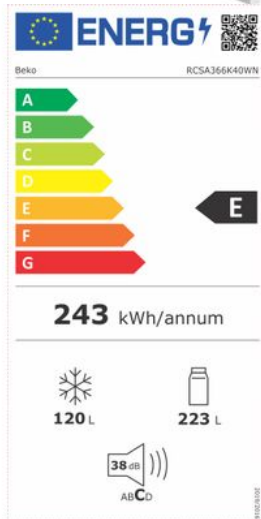

Merk: **Beko**

Model: RCSA366K40WN

**Installatie Service door Wara - In Limburg -
Vrijstaand huishoudtoestel (Gratis)**

- Installatie Service door Wara - In Limburg - Vrijstaand huishoudtoestel (Gratis)

5 9 4 4 0 0 8 9 2 3 7 4 7

Omschrijving

Koel-Vriescombinatie - E - 223/120L

Specificaties

ALGEMEEN

Totale netto inhoud	343 Liter	Type koelkast	Tweedeurs koelkast (vriesvak onderaan)
Vriesgedeelte	Ja		

BEDIENING

Bediening op afstand	Nee
----------------------	-----

ENERGIEVERBRUIK

Energieklasse	E	Geluidsniveau	38 dB(A)
Geluidsniveau-klasse	C	Jaarlijks elektrisch verbruik	243 kWh

FYSIEKE KENMERKEN

Aansluiting op waterleiding	Nee	Aantal diepvriesladen	3
Breedte	59 cm	Diepte	67 cm
Extern display	Nee	Hoogte	185.2 cm
Ingebouwde LED verlichting	Ja	Kleur	Wit
Klimaatklasse	N (16-32°C), SN (10-32°C), ST (16-38°C)	Omkeerbare deur	Ja