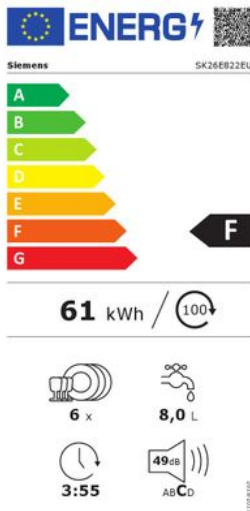

Merk: **Siemens**

Model: SK26E822EU

Installatie Service door Wara - In Limburg - Vrijstaand huishoudtoestel (Gratis)

- Installatie Service door Wara - In Limburg - Vrijstaand huishoudtoestel (Gratis)

Omschrijving

speedMatic Compact-vaatwasser met varioSpeed voor glansprestaties, een tot 50 % kortere afwascyclus en met energie-efficiëntieklasse A+.

Speciaal voor delicaat afwassen: 'Het glas 40 °C-programma.

Fijn glaswerk vereist speciale zorg bij het afwassen. Siemens nieuwe 40 °C-programma is speciaal ontworpen om aan deze behoefte te voldoen. Het reinigt het glaswerk eerst bij lage temperaturen voorzichtig maar grondig. Daarna komt de droogfase die extra lang is voor voorzichtig drogen. De resultaten zijn indrukwekkend: glimmend glaswerk dat veel langer mooi blijft.

FYSIEKE KENMERKEN

Aansluitwaarde	2400 W	Automatische deuropening	Nee
Breedte	55.1 cm	Diepte	50 cm
Hoogte	45 cm	Kleur	Grijs
Materiaal	Roestvrij staal (RVS)		

GEBRUIKSGEMAK

Aanduiding resttijd	Ja	Bovenkorf in de hoogte verstelbaar	Nee
Uitgestelde start	Ja	Zelfreinigend filtersysteem	Ja