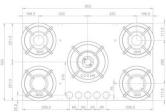

Merk: **Novy**

Model: 56016

Omschrijving

Zwart

- Gaspitten zijn rechtstreeks geïntegreerd in uw werkblad
- Robuuste, gietijzeren pottendragers in stijlvolle en tijdloze uitstraling
- Visuele controle over de vlam
- Voldoende ruimte tussen de branders voor grote potten en pannen
- Keuze uit diverse kookopstellingen

Specificaties

ALGEMEEN

Type kookplaat Gas

BEDIENING

Type bediening Draaiknop

FYSIEKE KENMERKEN

Breedte	85.3 cm	Diepte	50.3 cm
Hoogte	8.9 cm	Kleur	Zwart

GEBRUIKSGEMAK