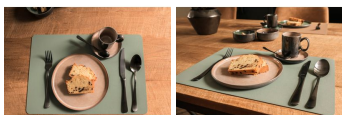

Merk: **Cosy & Trendy**

Model: 5487010

**€ 6,76**

Excl. BTW: € 5,59

Omschrijving

LERIDA MEADOW BEKER D8,4XH10CM

Het Lerida servies heeft echt alles wat u nodig hebt: kommen, schalen, borden, plateaus, kopjes ... met eenvoudige maar mooie ronde en rechthoekige basisvormen. Deze reeks is beschikbaar in twee uitvoeringen: de grasgroene Meadow en de zandbruine Desert. Het porseleinen servies is zowel aan de binnenkant als aan de buitenkant afgewerkt met een dikke, sterk glanzende glazuurlaag, mooi én extra stevig!

Le service Lerida a vraiment tout ce qu'il vous faut: des bols, des coupelles, des assiettes, des plateaux, des tasses ... dans des formes de base rondes et rectangulaires siimples mais jolies. Cette série est disponible en deux versions: le Meadow, en vert herbe, et le Desert, en brun sable. Tant l'intérieur que l'extérieur de la vaisselle en porcelaine sont finies d'une couche épaisse d'émail brillant, c'est beau et très solide !