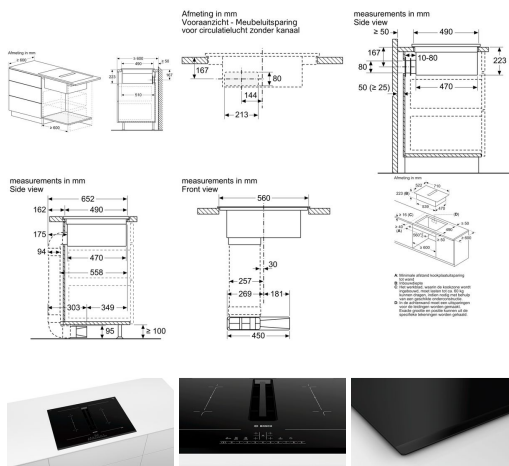

Merk: **Bosch**
Model: PVQ731F15E

A: Direct op de achterzijde aangesloten

Omschrijving

Inductiekookplaat met geïntegreerde dampkap - 70 cm - Combininduction - 4 zones - DirectSelect - PerfectFry - BLDC technologie

FUNCTIES

Pauze	Nee	Timerfunctie	Ja
Warmhoudfunctie	Nee		

FYSIEKE KENMERKEN

Aansluitwaarde	7400 W	Afwerking rand	Zonder decor
Breedte	71 cm	Diepte	52.2 cm
Hoogte	22.3 cm	Kleur	Zwart
Nisbreedte (minimaal)	56 cm	Nisdiepte (minimaal)	49 cm
Nishoogte (minimaal)	22.3 cm	Positie van de dampkap ten opzichte van kookplaat	midden