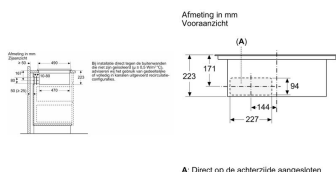

A: Direct op de achterzijde aangesloten

Omschrijving

Inductiekookplaat met geïntegreerde dampkap - 70 cm - Combininduction - 4 zones - DirectSelect - PerfectFry - BLDC technologie

Gemakkelijk te begrijpen, nog gemakkelijker te gebruiken.

Dankzij het intuïtieve bedieningspaneel, kunt u de kookplaten selecteren en de specifieke vermogensstand instellen die u wilt – direct en snel. DirectSelect is ook voorzien van een praktisch energieverbruikdisplay, evenals QuickStart en ReStart functies.

Snellere bereiding, lager energieverbruik. Dat is inductie.

Inductiekookplaten genereren alleen hitte waar dat nodig is – aan de onderzijde van de pan. Wat dit voor u betekent? Meer veiligheid en meer gemak. Door de lagere temperatuur kunnen zowel grote als kleine handen zich niet branden. Bovendien brengt inductie twee liter water twee keer sneller aan de kook dan een keramische plaat, zodat u veel energie kunt besparen.

Breng uw kookkunsten op een totaal nieuw niveau.

Extra toegevoegd vermogen: de verbeterde PowerBoost functie in onze inductiefornuizen voegt nog meer vermogen toe om het kookproces te versnellen. U kunt nu bijvoorbeeld 2 liter water bijna drie keer sneller aan de kook brengen dan op conventionele keramische fornuizen.

Specificaties

AFZUIGCAPACITEIT

Afzuigkracht (hoogste stand)	500 m³/h	Afzuigkracht (intensief)	622 m³/h
Afzuigkracht (laagste stand)	150 m³/h	Recirculatie	Optioneel