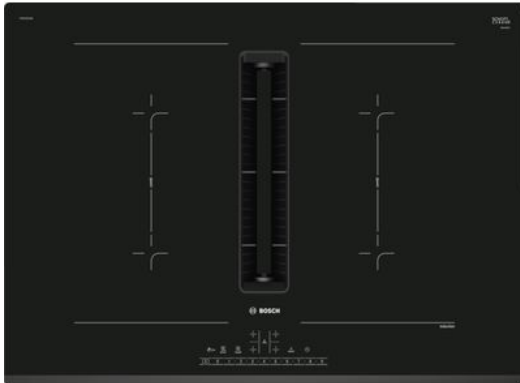

Merk: **Bosch**
Model: PVQ731F15E

A: Direct op de achterzijde aangesloten

Omschrijving

Inductiekookplaat met geïntegreerde dampkap - 70 cm - Combininduction - 4 zones - DirectSelect - PerfectFry - BLDC technologie

Gemakkelijk te begrijpen, nog gemakkelijker te gebruiken.

Dankzij het intuïtieve bedieningspaneel, kunt u de kookplaten selecteren en de specifieke vermogensstand instellen die u wilt – direct en snel. DirectSelect is ook voorzien van een praktisch energieverbruikdisplay, evenals QuickStart en ReStart functies.

FUNCTIES

Pauze	Nee	Timerfunctie	Ja
Warmhoudfunctie	Nee		

FYSIEKE KENMERKEN

Aansluitwaarde	7400 W	Afwerking rand	Zonder decor
Breedte	71 cm	Diepte	52.2 cm
Hoogte	22.3 cm	Kleur	Zwart
Nisbreedte (minimaal)	56 cm	Nisdiepte (minimaal)	49 cm
Nishoogte (minimaal)	22.3 cm	Positie van de dampkap ten opzichte van kookplaat	midden