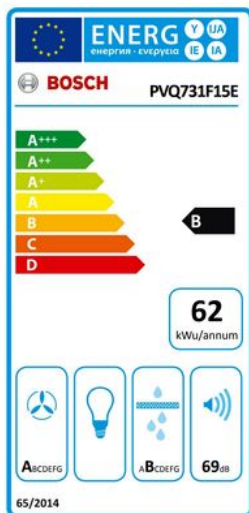

Merk: **Bosch**
Model: PVQ731F15E

A: Direct op de achterzijde aangesloten

Omschrijving

Inductiekookplaat met geïntegreerde dampkap - 70 cm - Combininduction - 4 zones - DirectSelect - PerfectFry - BLDC technologie

Gemakkelijk te begrijpen, nog gemakkelijker te gebruiken.

Dankzij het intuïtieve bedieningspaneel, kunt u de kookplaten selecteren en de specifieke vermogensstand instellen die u wilt – direct en snel. DirectSelect is ook voorzien van een praktisch energieverbruikdisplay, evenals QuickStart en ReStart functies.

FUNCTIES

Pauze	Nee	Timerfunctie	Ja
Warmhoudfunctie	Nee		

FYSIEKE KENMERKEN

Aansluitwaarde	7400 W	Afwerking rand	Zonder decor
Breedte	71 cm	Diepte	52.2 cm
Hoogte	22.3 cm	Kleur	Zwart
Nisbreedte (minimaal)	56 cm	Nisdiepte (minimaal)	49 cm
Nishoogte (minimaal)	22.3 cm	Positie van de dampkap ten opzichte van kookplaat	midden