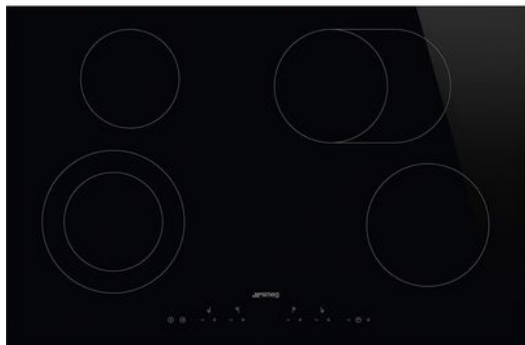

Merk: Smeg

Model: SE384EMTD

## Omschrijving

Vitrokeramische kookplaat 77 cm - 4 zones - rechte rand

Aansluitwaarde	7400 W	Afwerking rand	Recht
Breedte	77 cm	Diepte	51 cm
Hoogte	5 cm	Kleur	Zwart
Materiaal	CRISTALLIN	Nisbreedte (minimaal)	74.5 cm
Nisdiepte (minimaal)	49 cm	Nishoogte (minimaal)	4.5 cm

**GEBRUIKSGEMAK**