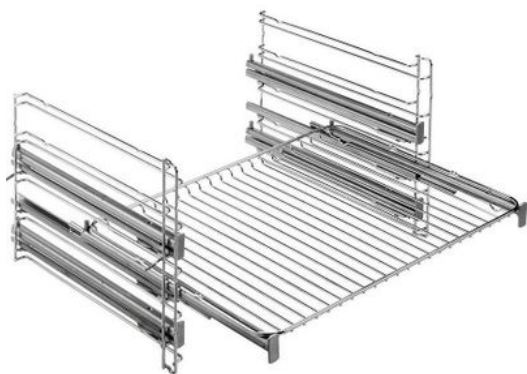

Merk: AEG

Model: TR3LV

Omschrijving

Telescopische geleiders voor stoomoven 3 niveaus volledig uitschuifbaar

Eenvoudiger en veiliger koken

Onze telescopische geleiders voor stoomovens maken het bereiden van gerechten nog eenvoudiger. U kunt de bakplaten nu heel handig uittrekken. De veilige vergrendeling voorkomt dat ze overhellen of uit de oven vallen. En ze klikken heel eenvoudig op de bestaande roosters. Zo heeft u uw beide handen vrij om te bakken, te kruiden en op smaak te brengen.

Specificaties

FYSIEKE KENMERKEN

Kleur

Grijs

Materiaal

Roestvrij staal
(RVS)