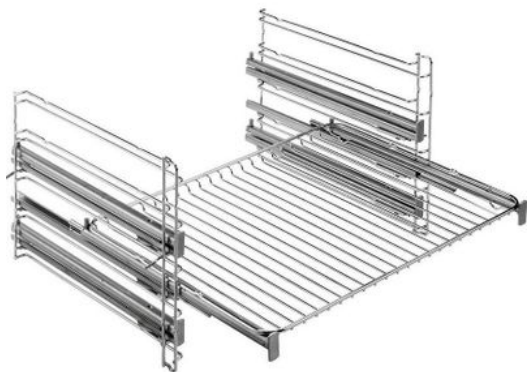

Merk: AEG

Model: TR3LFSTV

Omschrijving

Telescopische geleiders voor stoomoven 3 niveaus volledig uitschuifbaar

Eenvoudiger en veiliger koken

Onze telescopische geleiders voor stoomovens maken het bereiden van gerechten nog eenvoudiger. U kunt de bakplaten nu heel handig uittrekken. De veilige vergrendeling voorkomt dat ze overhellen of uit de oven vallen. En ze klikken heel eenvoudig op de bestaande roosters. Zo heeft u uw beide handen vrij om te bakken, te kruiden en op smaak te brengen.

Specificaties

FYSIEKE KENMERKEN

Kleur

Grijs

Materiaal

Roestvrij staal
(RVS)