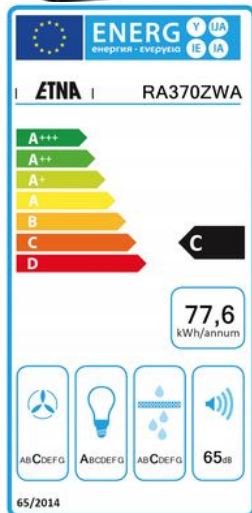

Merk: Etna

Model: RA370ZWA

Omschrijving

Dat een afzuigkap een mooie blikvanger kan zijn in je keuken bewijst ETNA met deze vrijhangende matzwarte recirculatie afzuigkap. Door het gebruik van een koolstoffilter heb je geen afvoer naar buiten nodig en kun je deze afzuigkap ophangen waar jij wil (het handigste is wel boven je kookplaat).

Gebruiksgemak

De LED spots geven een warm wit licht en zorgen ervoor dat je goed kan zien wat je aan het bereiden bent. Deze afzuigkap bedien je met de afstandsbediening. De afstandsbediening is magnetisch en plak je makkelijk aan de afzuigkap, dus altijd binnen handbereik!

Specificaties

AFZUIGCAPACITEIT

Afzuigkracht (hoogste stand)	428 m ³ /h	Afzuigkracht (laagste stand)	175 m ³ /h
Recirculatie	Ja		

ALGEMEEN

Aantal snelheden	4	Geluidsniveau (Maximum)	68 dB(A)
Geluidsniveau (Minimum)	45 dB(A)	Type dampkap	Eilanddampkap

BEDIENING

Koppeling met app	Nee
-------------------	-----

ENERGIEVERBRUIK

Energieklasse	C
---------------	---

FYSIEKE KENMERKEN

Aansluitwaarde	179 W	Kleur	Zwart
----------------	-------	-------	-------

UITRUSTING