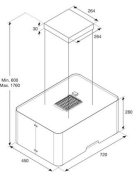

Merk: Etna

Model: RA370ZWA