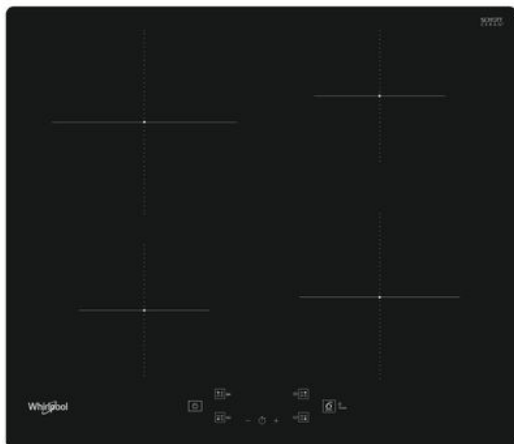

Merk: Whirlpool

Model: WS Q2160 NE

Omschrijving

Whirlpool keramische inductiekookplaat - WS Q2160 NE

4 inductiezones.

Kenmerken van deze Whirlpool keramische inductiekookplaat: Een elegante technologie die de pan en niet de kookplaat verwarmt, energieverbreiding beperkt en perfecte kookresultaten biedt. Elektrische voeding.

Direct mapping

Het nieuwe gebruikersinterface biedt een eenvoudigere interactie met de kookplaat. Het brengt de kookzones duidelijk in kaart om de consument een goed beeld te geven van de bedieningselementen voor elke zone.

Aansluitwaarde	7200 W	Afwerking rand	Zonder decor
Breedte	59 cm	Diepte	51 cm
Gewicht	10.1 g	Hoogte	5.4 cm
Kleur	Zwart	Materiaal	GEHARD GLAS
Nisbreedte (minimaal)	56 cm	Nisdiepte (minimaal)	48 cm

Nishoogte (minimaal) 3 cm